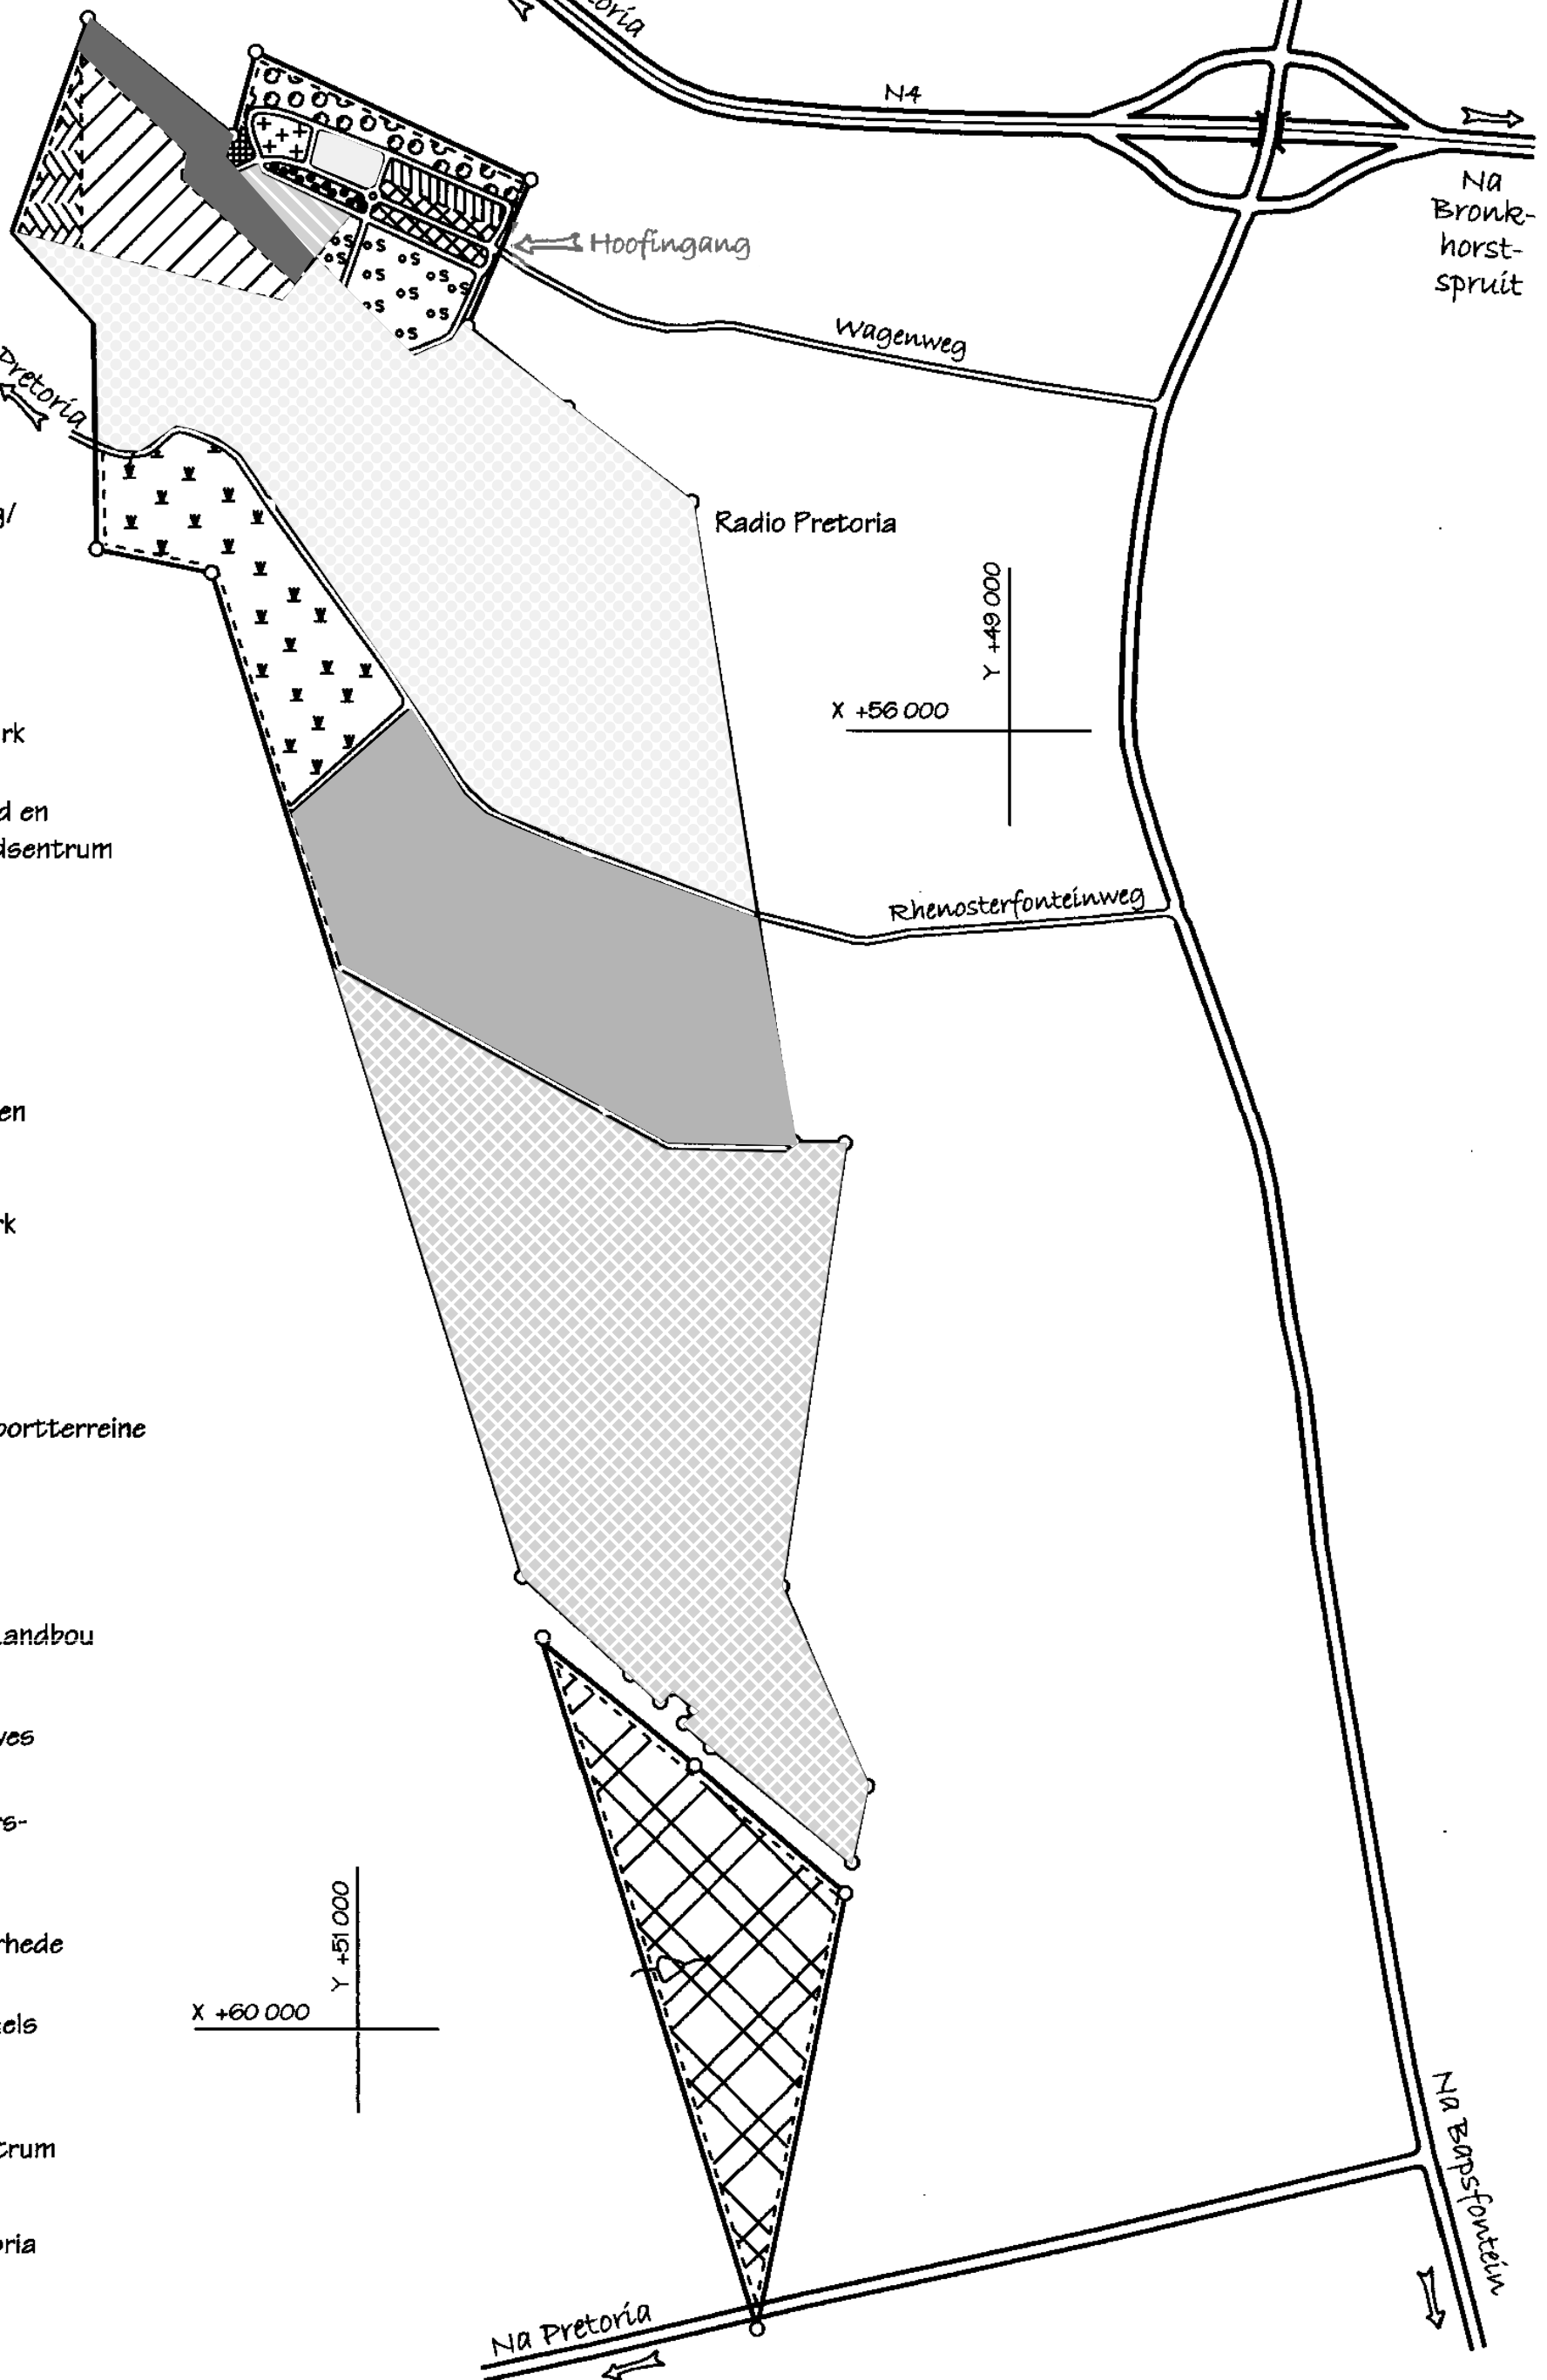

# LEINFONTEIN

Skaal 1:20 000

## Legende:-

-  Nedersetting/  
Woongebied
-  Uitsig
-  Houthuispark
-  Aftree-Oord en  
Gesondheidsentrum
-  Goue Gerf
-  Winkels
-  Woonstelle en  
Winkels
-  Woonwapark
-  Vryheid
-  Skole en Sportterreine
-  Wildpark
-  Tuinbou & Landbou
-  Penkophoewes
-  Baanbrekers-  
hoewes
-  Ligte Nywerhede
-  Groen Gordels  
en Parke
-  Kultuursentrum
-  Radio Pretoria
-  Dam